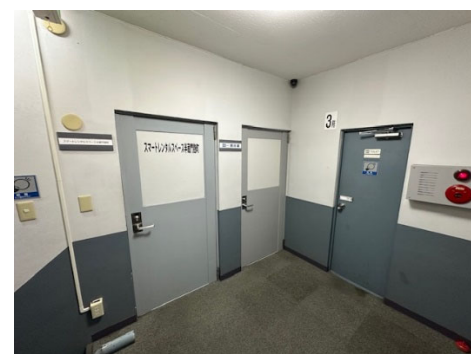

六華ワールドフォーラム 2024 会場の行き方

半蔵門駅半蔵門方面改札に進んで下さい。改札を出て左手に進んで下さい。

1番出口に進んで下さい。

1番出口を出て右手に進んで下さい。

すぐの交差点を右手に進んで下さい。ローソンの角を右手に進んで下さい。

ローソンのビル（半蔵門ウッドフィールドビル）の3階が会場となります。

ビルに入ると左手に階段、奥にエレベータがあります。3階に進んで下さい。
『スマートレンタルスペース半蔵門麹町』の部屋が会場です。