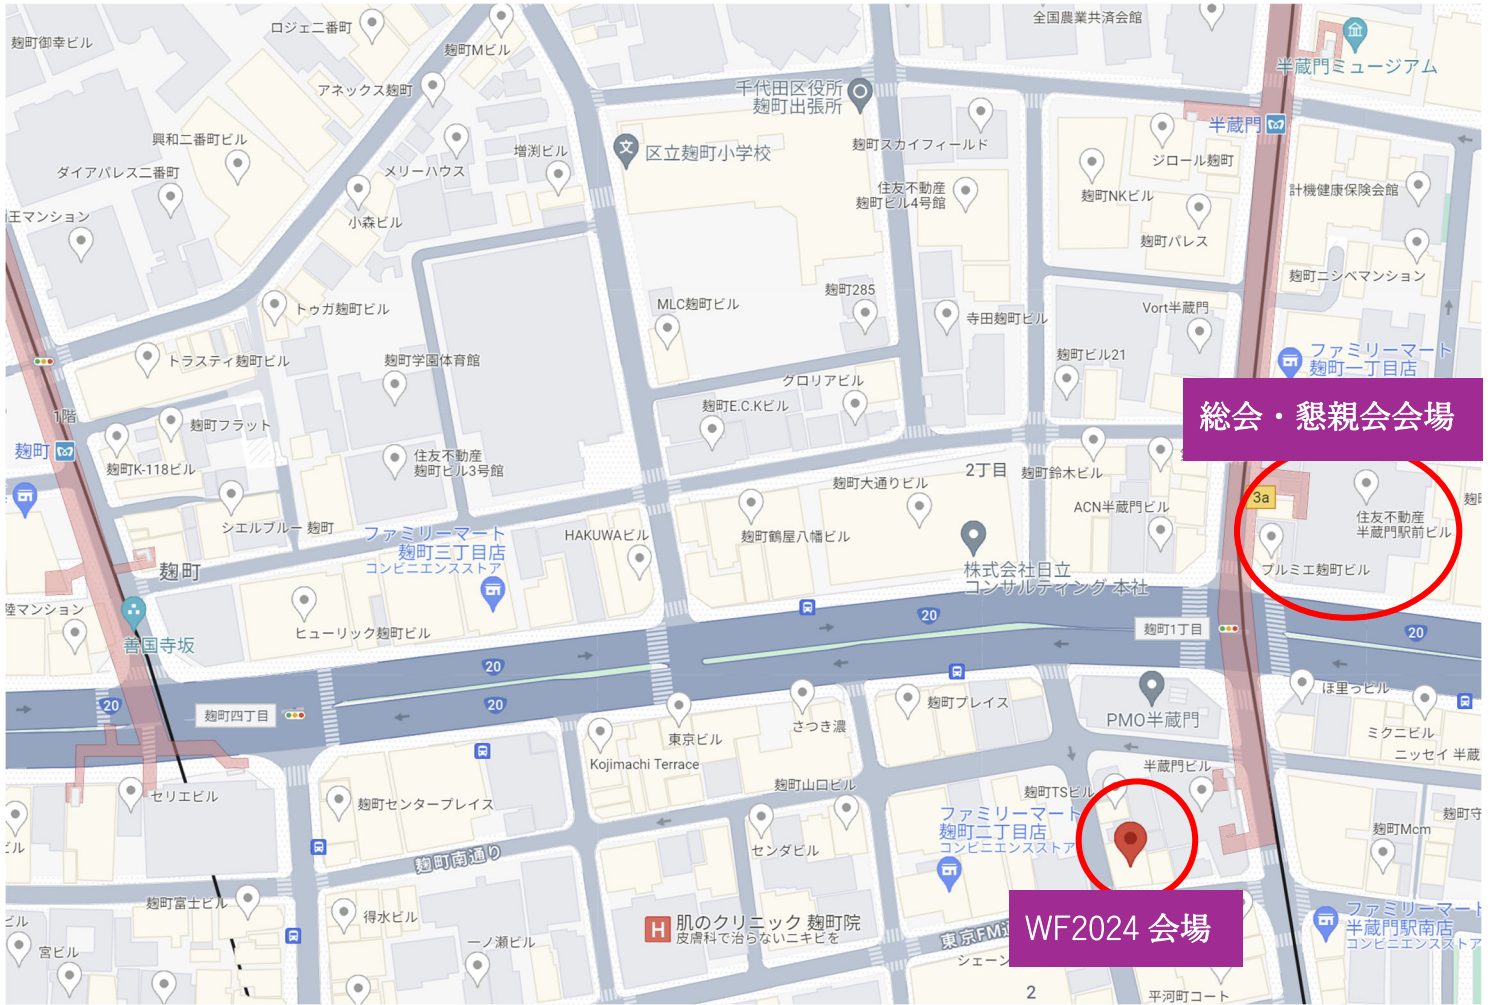

六華ワールドフォーラム 2024 会場の行き方

半蔵門駅半蔵門方面改札に進んで下さい。改札を出て左手に進んで下さい。

1番出口に進んで下さい。

1番出口を出て右手に進んで下さい。

すぐの交差点を右手に進んで下さい。ローソンの角を右手に進んで下さい。

ローソンのビル（半蔵門ウッドフィールドビル）の3階が会場となります。

ビルに入ると左手に階段、奥にエレベータがあります。3階に進んで下さい。
『スマートレンタルスペース半蔵門麹町』の部屋が会場です。