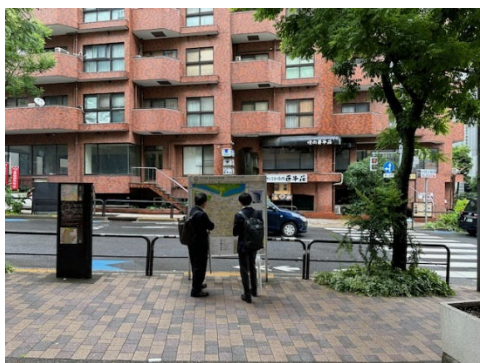

六華ワールドフォーラム 2024 会場の行き方

半蔵門駅半蔵門方面改札に進んで下さい。改札を出て左手に進んで下さい。

1番出口に進んで下さい。

1番出口を出て右手に進んで下さい。

すぐの交差点を右手に進んで下さい。ローソンの角を右手に進んで下さい。

ローソンのビル（半蔵門ウッドフィールドビル）の3階が会場となります。

ビルに入ると左手に階段、奥にエレベータがあります。3階に進んで下さい。
『スマートレンタルスペース半蔵門麹町』の部屋が会場です。