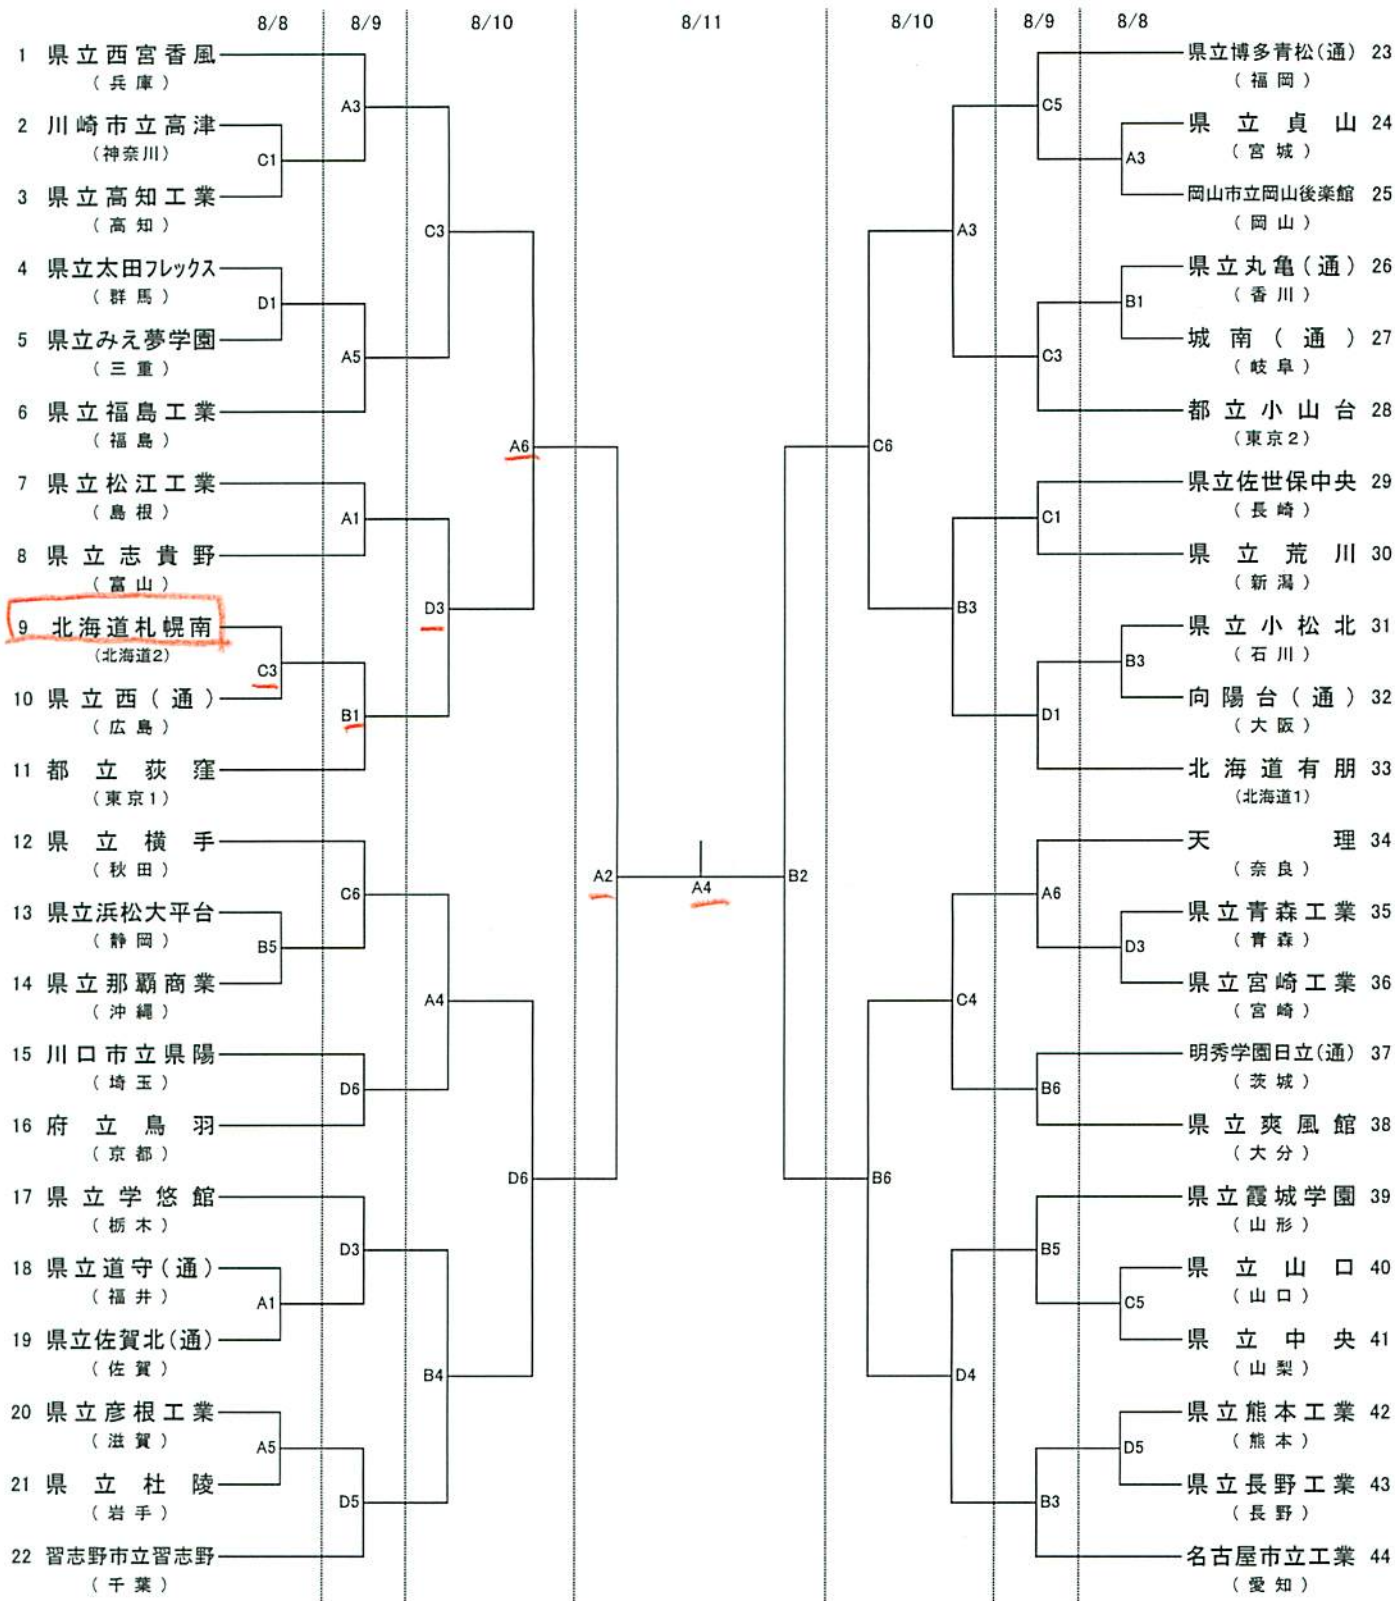

第 22 回 全国高等学校定時制通信制バスケットボール大会

男子 対戦表

8月8日(水)・9日(木)第1・2日目		8月10日(金)第3日目		8月11日(土)最終日	
第1試合	10:00	第1試合	10:00	第1試合	10:00
第2試合	11:20	第2試合	11:30	第2試合	11:30
第3試合	12:40	第3試合	13:00	3位表彰式	13:00
第4試合	14:00	第4試合	14:30	第3試合	13:40
第5試合	15:20	第5試合	16:00	第4試合	15:20
第6試合	16:40	第6試合	17:30	閉会式	17:00

コート割り当て	
A・B : 駒沢オリンピック公園総合運動場内体育館	C・D : 駒沢オリンピック公園総合運動場内屋内球技場

第22回全国高等学校定時制通信制バスケットボール大会

大会日程

会場: 駒沢オリンピック公園総合運動場内 体育館(AB) 屋内球技場(CD)

第1日目	8月8日(水)			
開場時間	9:10			
コート	体育館		屋内球技場	
	A	B	C	D
第1試合 10:00	男1	男1	男1	男1
第2試合 11:20	女1	女1	女1	女1
第3試合 12:40	男1	男1	<u>男1</u>	男1
第4試合 14:00	女2	女2	女2	女2
第5試合 15:20	男1	男1	男1	男1
第6試合 16:40	女2	女2	女2	女2

第2日目	8月9日(木)			
開場時間	9:10			
コート	体育館		屋内球技場	
	A	B	C	D
第1試合 10:00	男2	<u>男2</u>	男2	男2
第2試合 11:20	女2	女2	女2	女2
第3試合 12:40	男2	男2	男2	男2
第4試合 14:00	女2	女2	女2	女2
第5試合 15:20	男2	男2	男2	男2
第6試合 16:40	男2	男2	男2	男2

第3日目	8月10日(金)			
開場時間	9:10			
コート	体育館		屋内球技場	
	A	B	C	D
第1試合 10:00	女3	女3	女3	女3
第2試合 11:30	女3	女3	女3	女3
第3試合 13:00	男3	男3	男3	<u>男3</u>
第4試合 14:30	男3	男3	男3	男3
第5試合 16:00	女4	女4	女4	女4
第6試合 17:30	<u>男4</u>	男4	男4	男4

第4日目	8月11日(土)	
開場時間	9:10	
コート	体育館	
	A	B
第1試合 10:00	女子準決勝	女子準決勝
第2試合 11:30	<u>男子準決勝</u>	男子準決勝
13:00	男女3位表彰式	
第3試合 13:40	女子決勝	
第4試合 15:20	<u>男子決勝</u>	
17:00	閉会式	

※第1, 2日目は8分ゲーム、第3, 4日目は10分ゲーム(ハーフタイム及び試合間は10分)